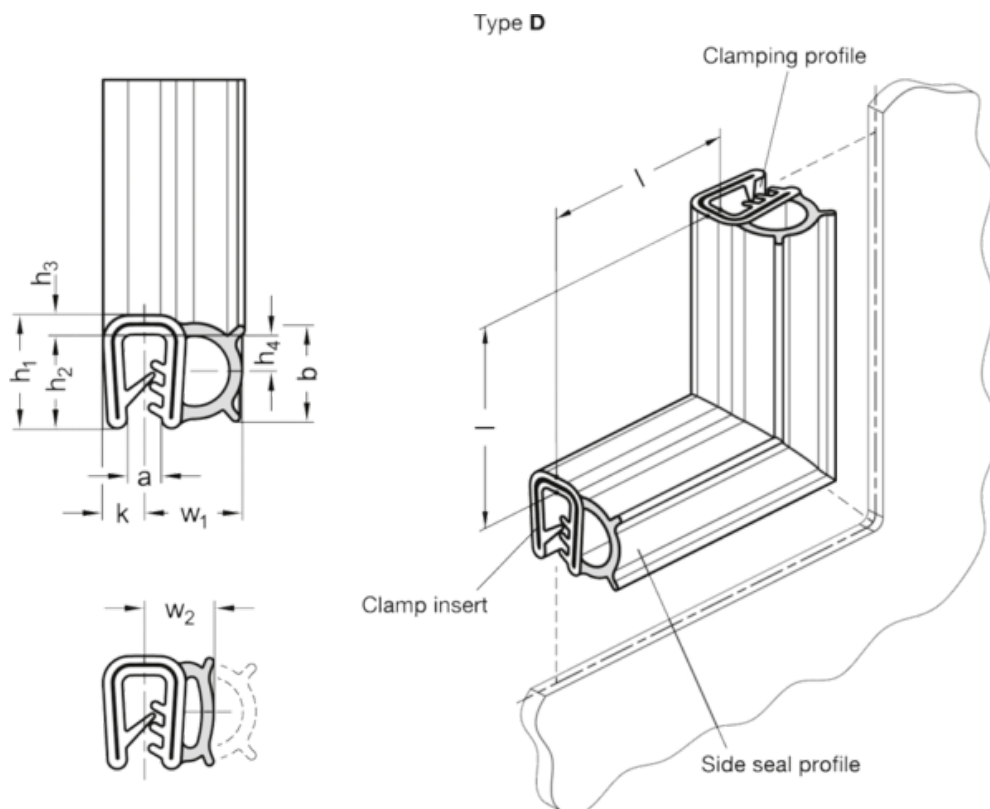

Varenummer: 202181EPDM13D630
 Beskrivelse: E+G tætningsliste GN 2181-EPDM-13-D-630

Mål

a = 1 - 3.5

b = 11

h1 = 13

h2 = 10.75

h3 = 2.25

h4 = 4.5

l = 630 ±4

k = 4.75

Vægt i (g) = 180

w1 = 11.25

w2 up to 50% deformation = 8.75